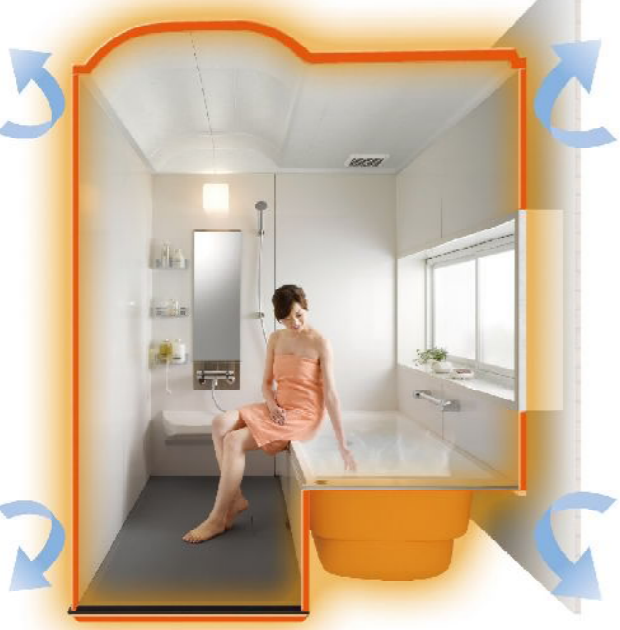

※周辺パネルのみ／ドットホワイト

●フリーテーブル／カウンターカラー

ホワイト

ダークグレー

●フロアカラー

ライトグレー

シックグレー

●FRP浴槽カラー

<浴室まるごと保温>

(※フロア・エプロンはオプションとなります)

①足ピタフロア

浅い溝により、「足裏」と「床」との接触範囲を拡大した「足ピタフロア」なら、すべり止め効果を高めます。

<p>フロア</p> <p>足ピタフロア</p>	<p>水栓</p> <p>カウンタータイプ</p> <p>A 手元止水なし壁出しホワイト水栓</p> <p>シルバーホース</p> <p>手元止水なし壁出しホワイト水栓</p>	<p>コンパクトミラー</p>	<p>シャッターフタ</p> <p>シャッターフタ</p>	<p>換気扇</p> <p>換気扇</p>
<p>浴槽</p> <p>ストレート浴槽 (保温材標準)</p>	<p>ドア (折戸)</p> <p>浴室内パッキンを内部に収めたお掃除簡単ドアです。</p>	<p>断熱効果バツグン</p> <p>サンドイッチパネル</p>	<p>アーチ天井／壁付け照明 (白熱球1灯)</p> <p>エコサンドイッチ天井</p>	