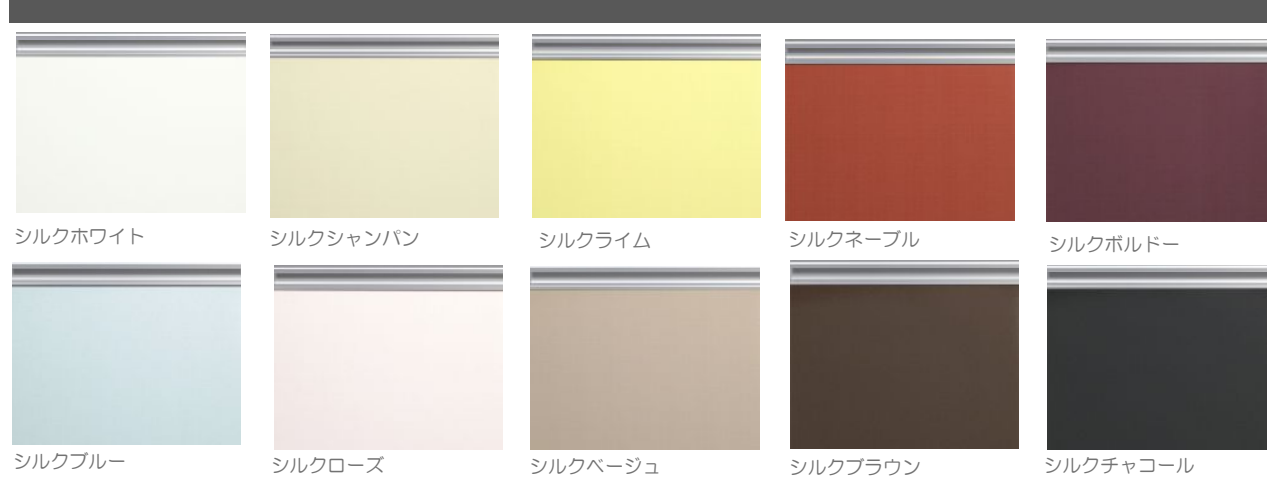

カラーバリエーション

扉カラー [コンフォートシリーズ]

キッチンパネルカラー (CAボード)

おすすめポイント

オールスライド収納

トール足元収納やシンク前収納などの収納と機能を充実させ、使い勝手を高めたキッチンです。ワイドなスペースに、毎日の丁で使う道具類や食材をたっぷり収納できます。また、コンロまわりで使うフライパンや鍋のような道具類の収納にも最適です。

シンク前収納 & 内引き出しトレイ

扉裏にラップホルダーと包丁差しを装備。収納場所に困りがちなキッチン小物を立ててしまえるラップホルダーは、少しの扉の開閉でサッと出し入れできるため、使用頻度の高いものの収納スペースとして活用できます。また、包丁差しは安全性に配慮してロック付きです。