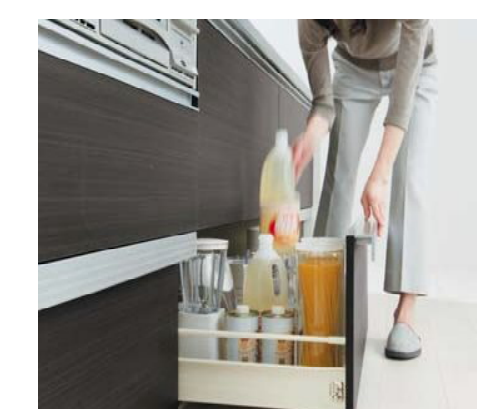

オールスライド収納

引き出しの奥行きすべてが引き出せるため、奥の方にしまっておいたものも見やすく、出し入れしやすくなります。

水栓金具

シングルレバー水栓
KM556GCLE (一般地)

デザイン

トール足元収納扉は、けこみまで同じ扉素材を採用。リビングにのけこみ家具のようなスッキリとしたデザインにこだわっています。また、食器洗い乾燥機を組み込んでもラインが崩れません。

加熱機器

IHクッキングヒーター
シンプルで使いやすいフル天面ナビ付きワンタッチ火加減操作。左右IHは3.0kwの高火力。自動両面焼きグリルを搭載。

ワークトップ

ステンレス
キズが目立ちにくいコイニング加工。

静音シンク

SUシンク 浅型ゴミカゴ 洗剤バスケット

レンジフード

レンジフード (シロッコファン)
手を明るく照らす照明付です。

キッチンパネル

CAボード
耐熱性、耐久性にも優れたCAボード。目地の少ないフラットボードなので、見た目も美しくお手入れが簡単。

カラーバリエーション

扉カラー [コンフォートシリーズ]

キッチンパネルカラー (CAボード)

おすすめポイント

オールスライド収納

トール足元収納やシンク前収納などの収納と機能を充実させ、使い勝手を高めたキッチンです。ワイドなスペースに、毎日の丁で使う道具類や食材をたっぷり収納できます。また、コンロまわりで使うフライパンや鍋のような道具類の収納にも最適です。

シンク前収納 & 内引き出しトレイ

扉裏にラップホルダーと包丁差しを装備。収納場所に困りがちなキッチン小物を立ててしまえるラップホルダーは、少しの扉の開閉でサッと出し入れできるため、使用頻度の高いものの収納スペースとして活用できます。また、包丁差しは安全性に配慮してロック付きです。

トール足元収納

ベースキャビネットの内引き出しに置いて使うことができます。さいばし、レードル、カトラリーなどキッチンまわりの小物をまとめて収納でき、出し入れもしやすくなります。

商品の色はカラープリントのため、実物とは多少異なる場合があります。